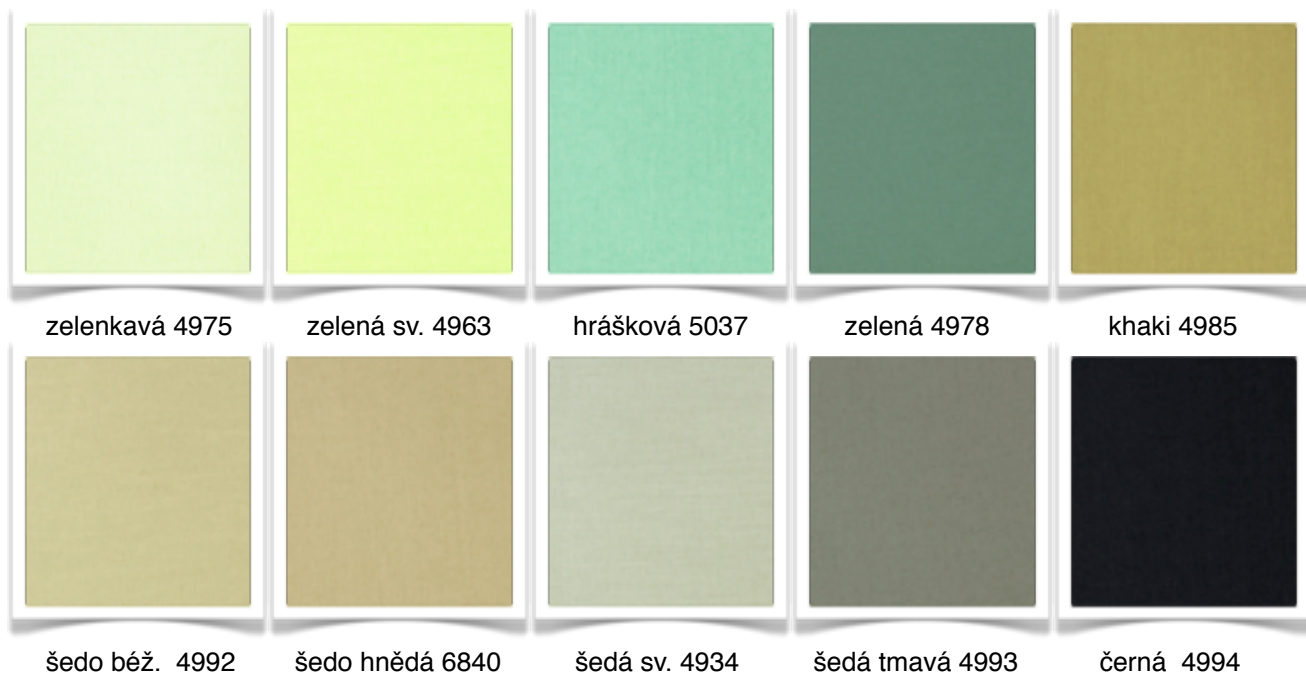

Katalog roletových látek transparentní CARINA - UNI 40570

Katalog roletových látek transparentní CARINA - UNI 40570

Katalog roletových látek CARINA -BLACK OUT UNI 40581