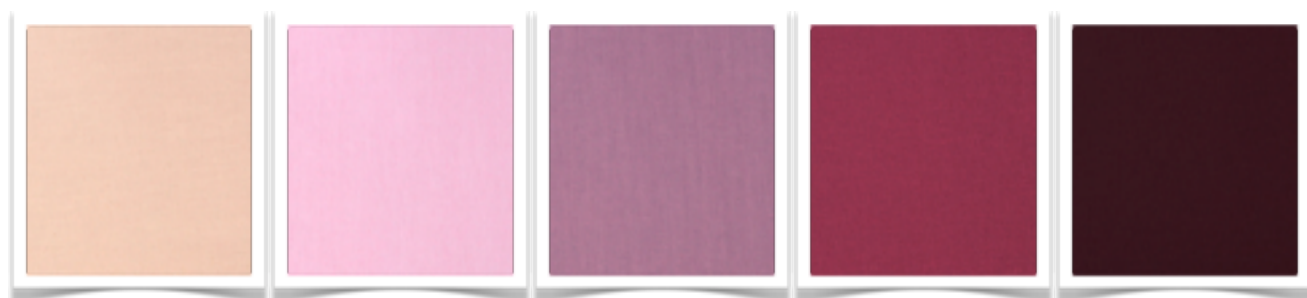

Katalog roletových látek transparentní CARINA - UNI 40570

bílá 4905

bílá 4959

natur 4997

natur 4995

natur 5080

šedo-běž 6862

hnědo-běž 4999

hnědá sv. 4984

hnědá 5005

hnědo černá 5000

máslová 4932

žlutá 4983

okr 4966

oranž-okr 4961

cihlová 5032

lososová 4960

fialková 4980

fialová sv.4981

fialová 4962

vínová 6827

lila 6841

zelenká 4986

azurová 5035