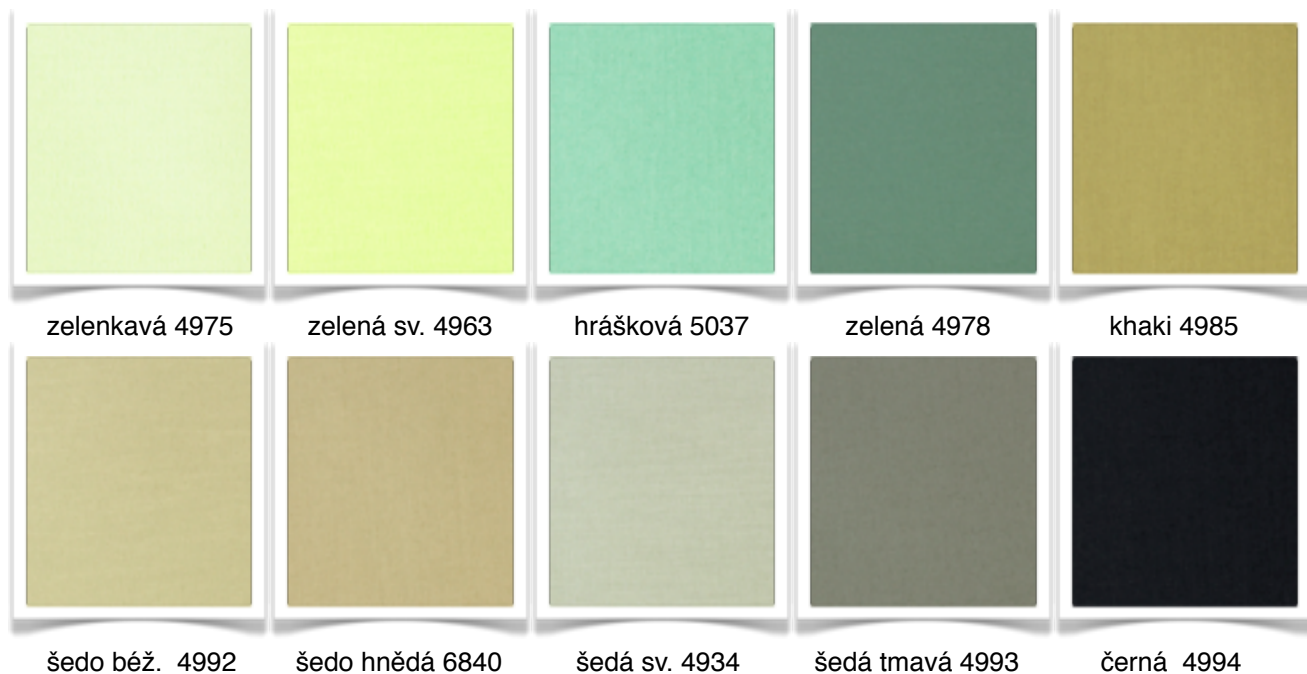

Katalog roletových látek transparentní CARINA - UNI 40570

bílá 4905

bílá 4959

natur 4997

natur 4995

natur 5080

šedo-běž 6862

hnědo-běž 4999

hnědá sv. 4984

hnědá 5005

hnědo černá 5000

máslová 4932

žlutá 4983

okr 4966

oranž-okr 4961

cihlová 5032

lososová 4960

fialková 4980

fialová sv.4981

fialová 4962

vínová 6827

lila 6841

zelenká 4986

azurová 5035

modrá I 4935

modrá II 6839

Katalog roletových látek transparentní CARINA - UNI 40570

Katalog roletových látek CARINA -BLACK OUT UNI 40581